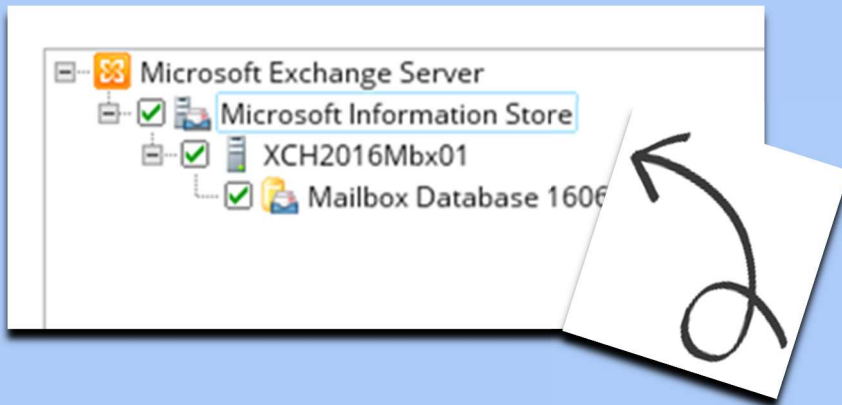

Vælg din Database

Vælg et tidspunkt der skal laves backup